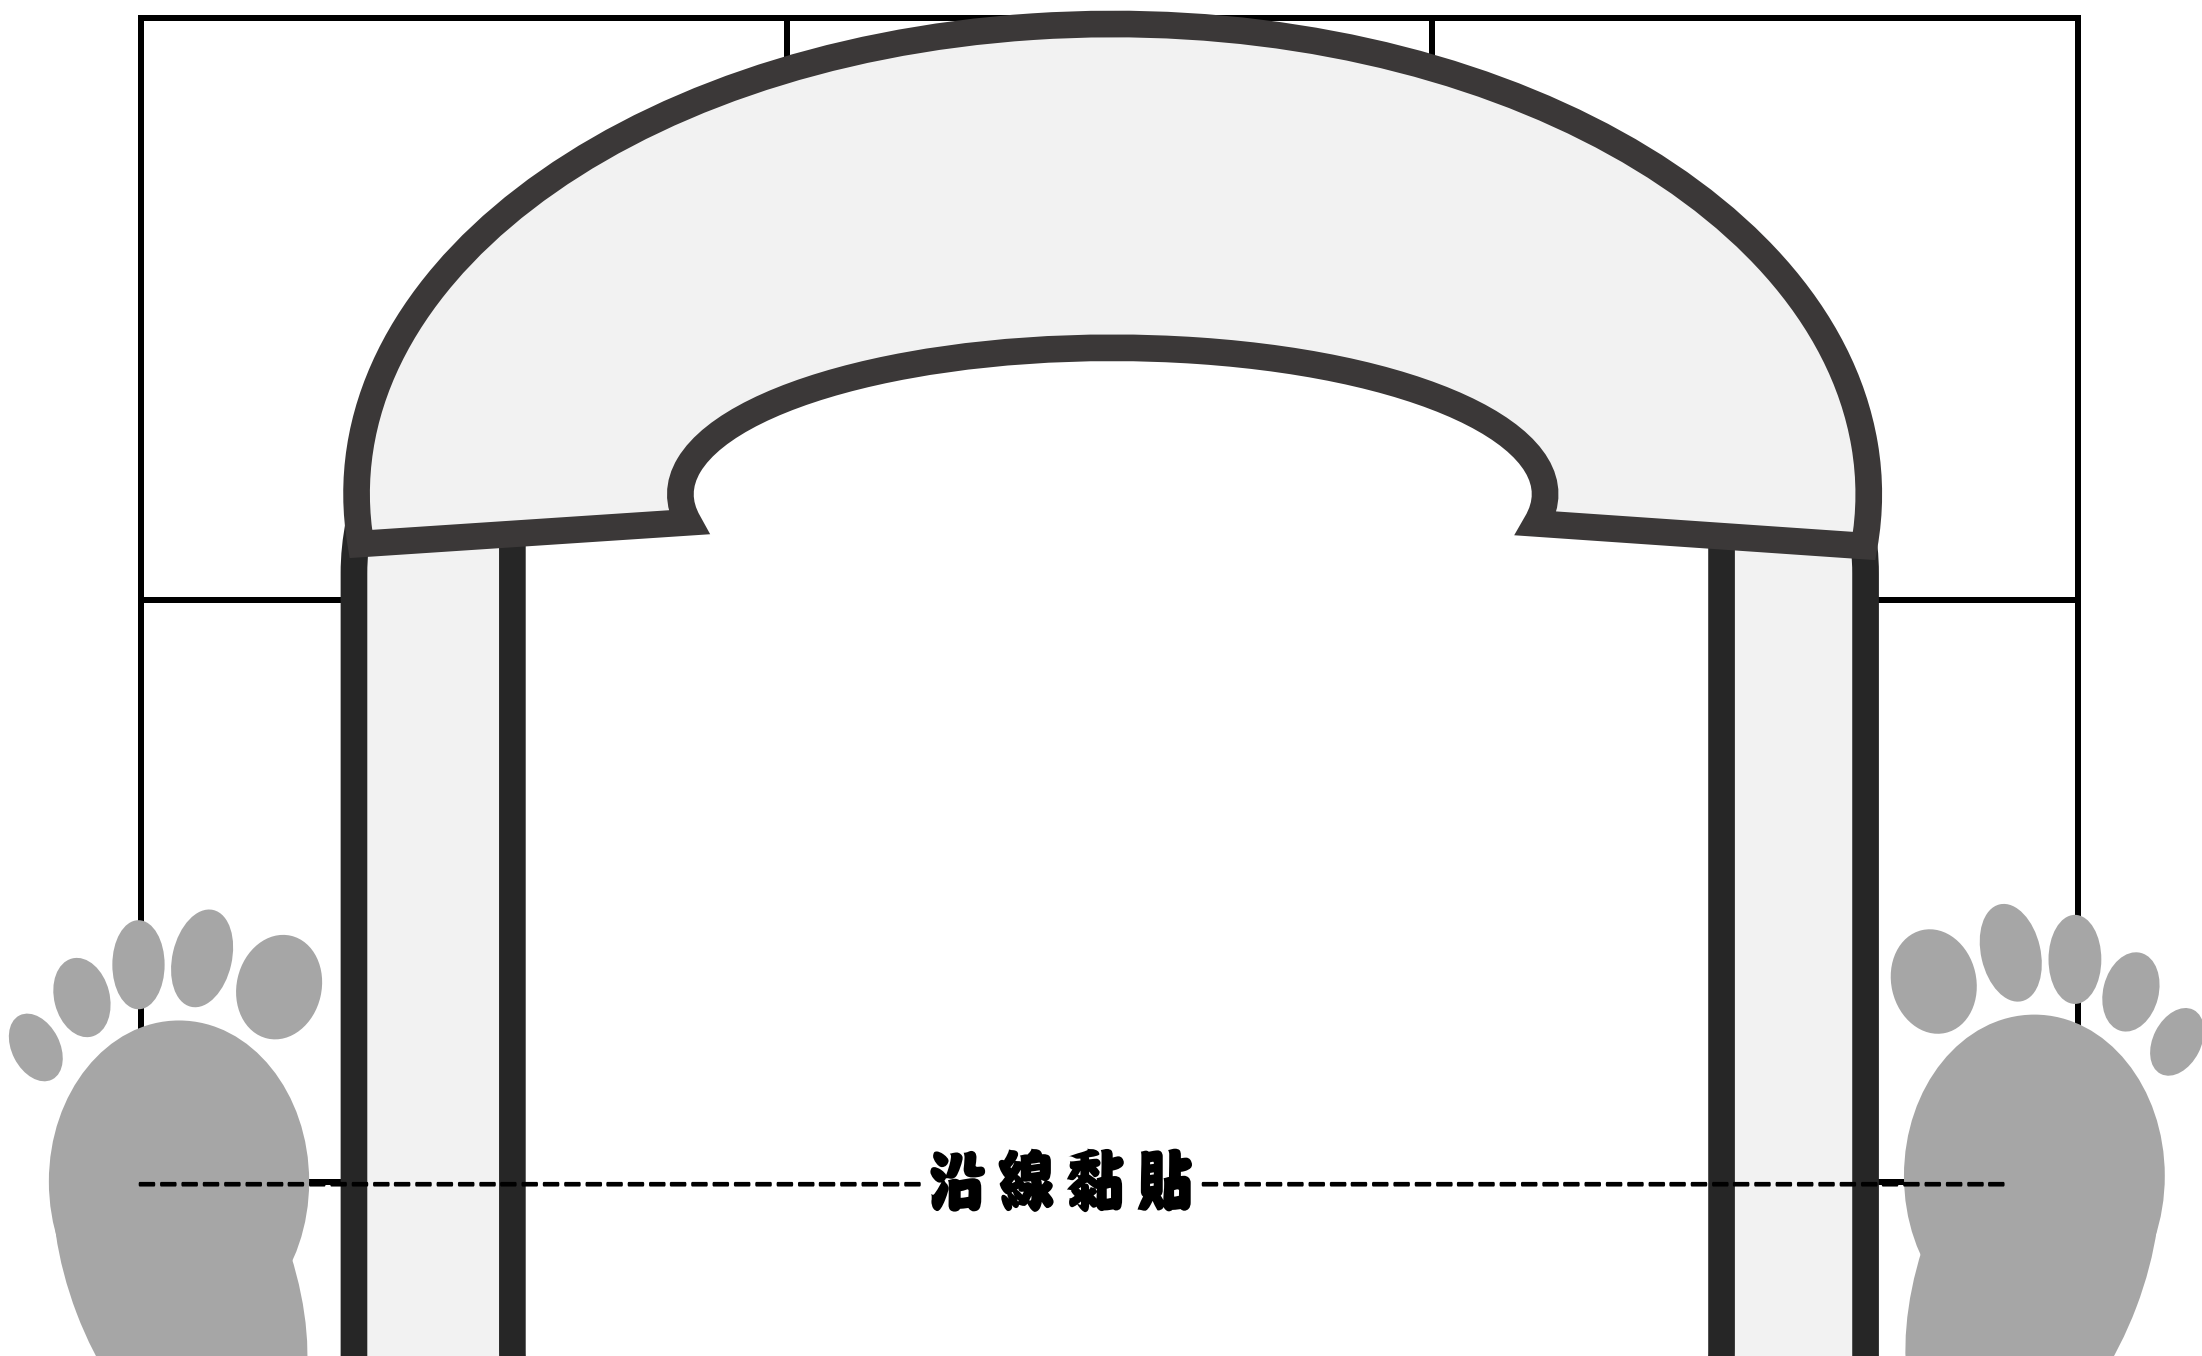

我會上廁所-蹲式馬桶練習

怡欣老師的讀寫 FUN 教學

沿線黏貼

沿線黏貼

☆放大成 A3 大小，兩張黏貼在一起，就可以在家裡練習囉!!